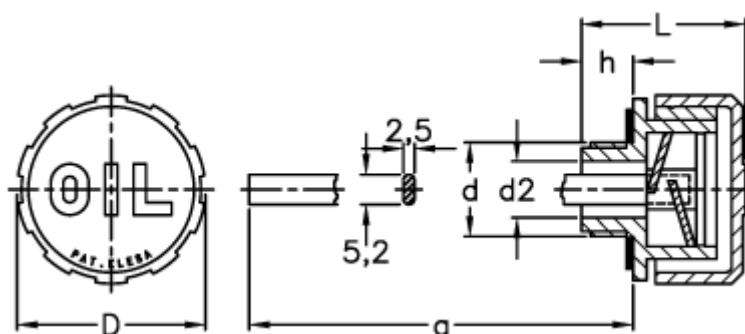

Varenummer: 2311053946
Beskrivelse: E+G Olieprop
SFP.30-16x1,5+a

Mål

a = 188
D = 31
d = M16x1,5
d2 = 10
h = 9.5
L = 29.5